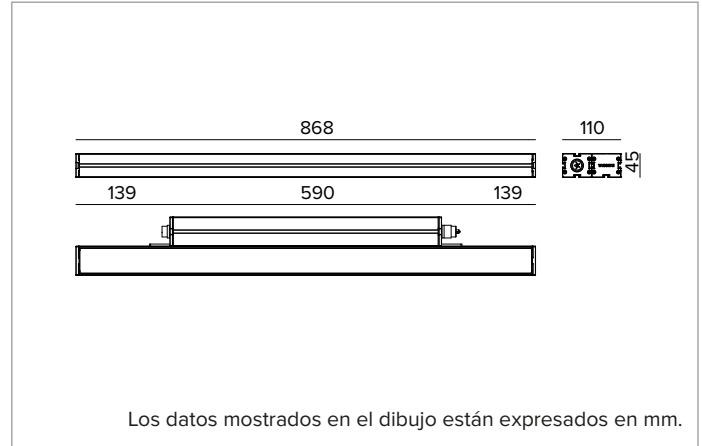

E0543GFL830ELFW | JEDI NOVA 55 Proyector Side Box Proyector lineal orientable de LED

		3000K	H(m)	D1(m)	D2(m)	E _{max} (lx)
		Ra80	10°	38°		
		Fixture Power	52W	1	0.17	0.70 32172
		Source Flux	6822lm	2	0.34	1.39 8043
		Fixture Flux	5244lm	3	0.51	2.09 3575
		Efficacy	100lm/W	4	0.69	2.79 2011
TS2109	I _{max} =4716cd/klm	I _{max}	32172cd	5	0.86	3.48 1287

Óptica: LENTE

Apertura del haz de luz: GRZ 10°x40°

Eficiencia óptica: 77%

Flujo luminaria: 5244lm

Rendimiento luminoso: 100lm/W

Seguridad fotobiológica: Conforme al grupo de riesgo RG1 (Riesgo Bajo)

CARACTERÍSTICAS MECÁNICAS

Cuerpo de aluminio extruido anodizado 15μ. Pantalla plana de cristal extra claro de 5mm de espesor. Cuerpo de la luminaria orientable respecto a la superficie de instalación mediante estribos accesorios.

Color y acabado: Blanco florentino

Dimensiones: L=868mm

Peso: 4,4Kg

Versión: STANDARD

Grado de protección: IP66,IP67,IP68,IP69

Resistencia mecánica: IK07

CARACTERÍSTICAS ELÉCTRICAS

Driver integrado, en la versión ON-OFF (posicionado lateralmente al cuerpo óptico). Equipado con cableado pasante con conectores IN/OUT para instalación de panel con sellado longitudinal (el sellado limita el riesgo de ascenso de la humedad hacia el driver / cuerpo óptico). Luminaria compatible con EN 60598-2-22 para suministro de energía desde un sistema de emergencia centralizado CPSS (Central Power Supply System), no incorporado en la luminaria - áreas de alto riesgo excluidas. La potencia y el flujo predeterminados son 100% en CA y 100% en CC.